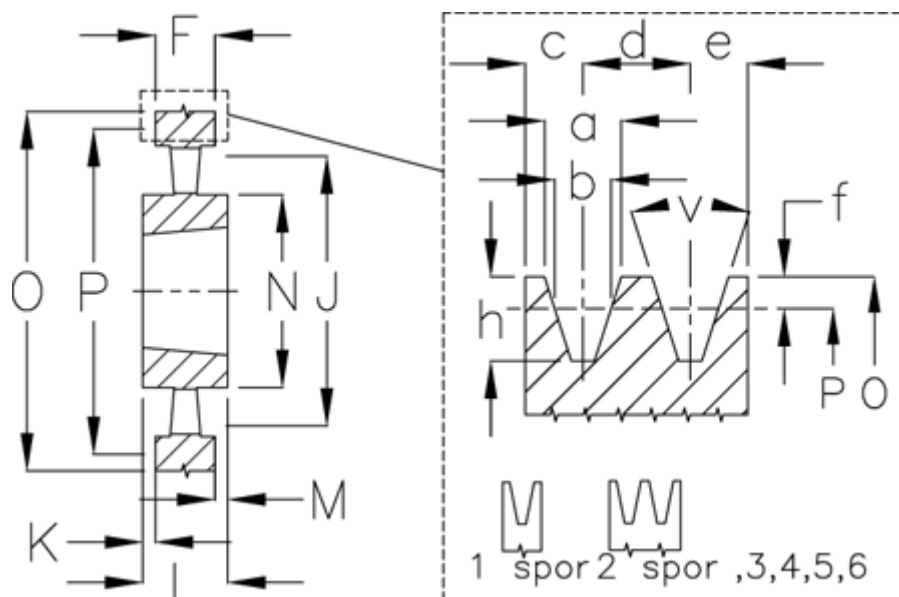

Varenummer: 604110063006
 Beskrivelse: Kileremsskive SPA 630/6 TL4040

Mål

a	= 12.7	F	= 95	O	= 635.5
Antal spor	= 6	For bøsning	= 4040	P	= 630
b	= 11.0	h	= 13.8	Type	= SPA
Bøsning ø max.	= 100	J	= 595	v	= 38 grader
c	= 10.0	K	= 3,5		
d	= 15.0	L	= 102		
e	= 10.0	m	= 3.5		
f	= 2.8	N	= 210		